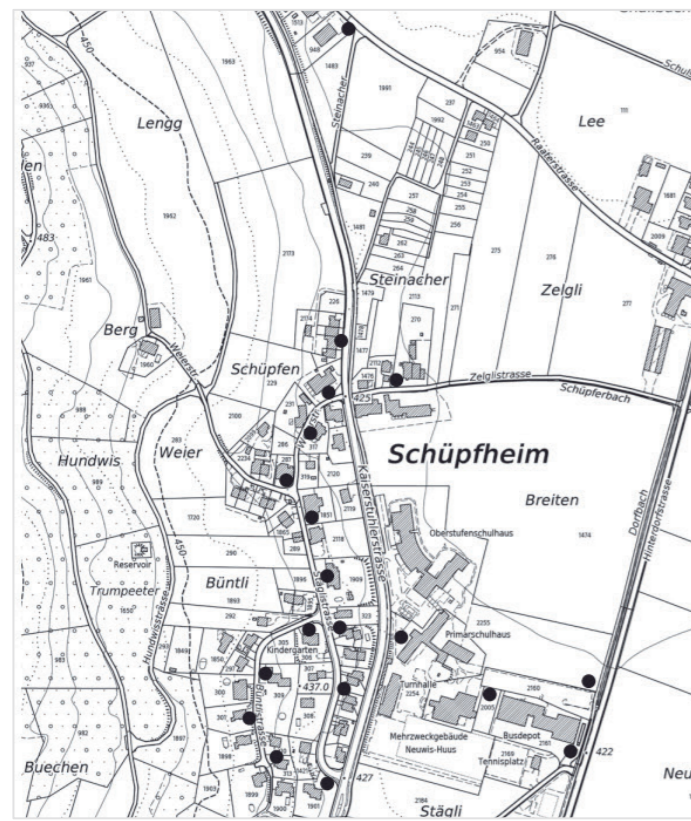

• = Kehricht- und Grüngutsammelstellen

Abfallkalender 2024

Januar						
Mo	Di	Mi	Do	Fr	Sa	So
1	2	3	4	5	6	7
8	9	10	11	12	13	14
15	16	17	18	19	20	21
22	23	24	25	26	27	28
29	30	31				

Februar						
Mo	Di	Mi	Do	Fr	Sa	So
			1	2	3	4
5	6	7	8	9	10	11
12	13	14	15	16	17	18
19	20	21	22	23	24	25
26	27	28	29			