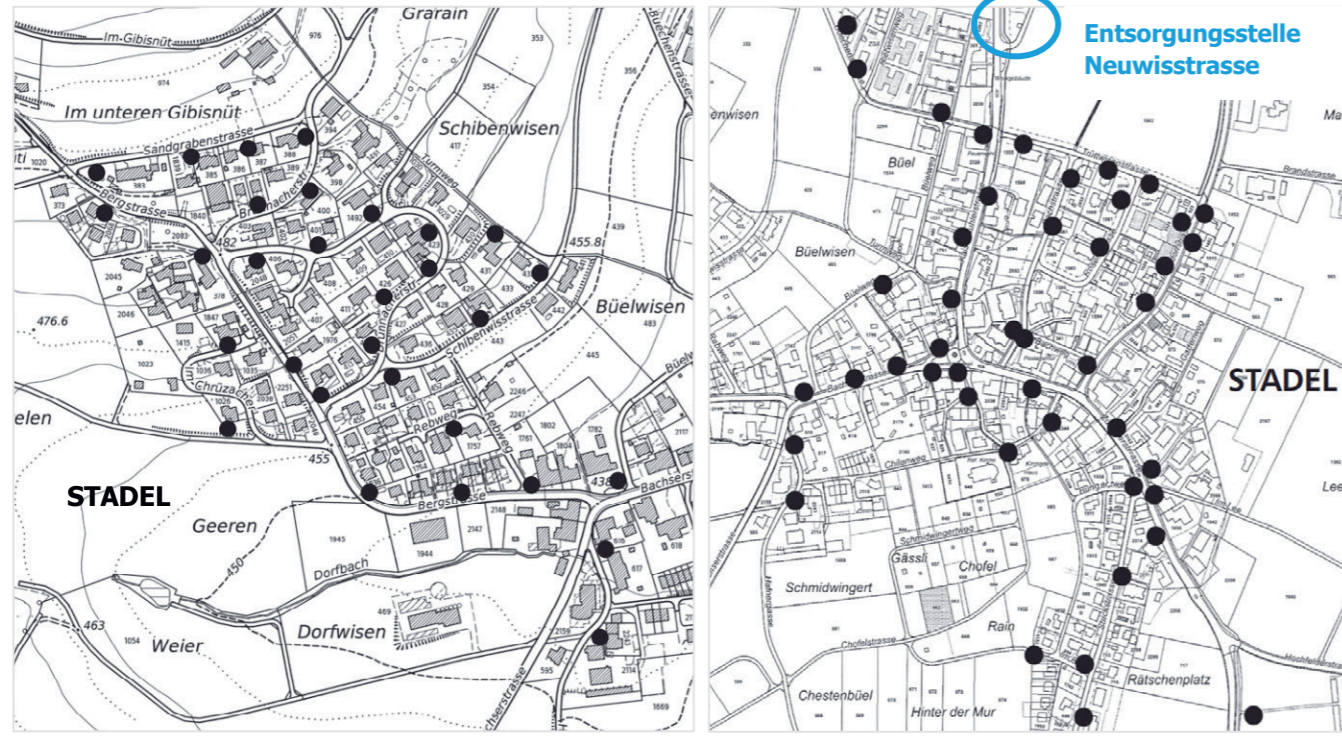

• = Kehricht- und Grüngutsammelstellen

Abfallkalender 2024

Januar						
Mo	Di	Mi	Do	Fr	Sa	So
1	2	3	4	5	6	7
8	9	10	11	12	13	14
15	16	17	18	19	20	21
22	23	24	25	26	27	28
29	30	31				

Februar						
Mo	Di	Mi	Do	Fr	Sa	So
			1	2	3	4
5	6	7	8	9	10	11
12	13	14	15	16	17	18
19	20	21	22	23	24	25
26	27	28	29			